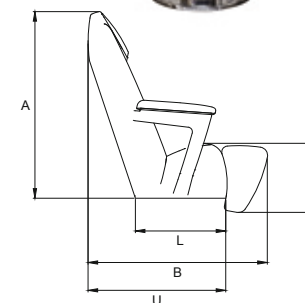

## Eclipse

- Poltrona con schienale fisso e sedile ribaltabile per consentire la guida in posizione eretta
- Seduta ergonomica confort con imbottitura centrale
- Rivestimento cuscini in vinile, in vera pelle o con tessuto fornito dal cliente
- Scocca in vetroresina verniciata o rivestita in tessuto
- Disponibile in versione con braccioli imbottiti
  
- Helm seat with fixed backrest and flip up bolster for stand-up steering position
- Comfort ergonomic seat with central padding
- Standard vinyl fabric upholstery, genuine leather or client's fabric
- Fiberglass shell powder coated or upholstered
- Available in version with padded upholstered armrests

Disponibile anche  
con supporto  
With seat support  
version available

<b>A</b> mm	~780
<b>B</b> mm	750
<b>C</b> mm	~710
<b>D</b> mm	290
<b>F</b> mm	550
<b>L</b> mm	380
<b>U</b> mm	575
<b>Weight</b> kg	22