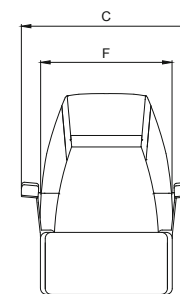

## Eclipse

- Poltrona con schienale fisso e sedile ribaltabile per consentire la guida in posizione eretta
- Seduta ergonomica confort con imbottitura centrale
- Rivestimento cuscini in vinile, in vera pelle o con tessuto fornito dal cliente
- Scocca in vetroresina verniciata o rivestita in tessuto
- Disponibile in versione con braccioli imbottiti
  
- Helm seat with fixed backrest and flip up bolster for stand-up steering position
- Comfort ergonomic seat with central padding
- Standard vinyl fabric upholstery, genuine leather or client's fabric
- Fiberglass shell powder coated or upholstered
- Available in version with padded upholstered armrests

Disponibile anche  
con supporto  
With seat support  
version available

<b>A</b> mm	~780
<b>B</b> mm	750
<b>C</b> mm	~710
<b>D</b> mm	290
<b>F</b> mm	550
<b>L</b> mm	380
<b>U</b> mm	575
<b>Weight</b> kg	22